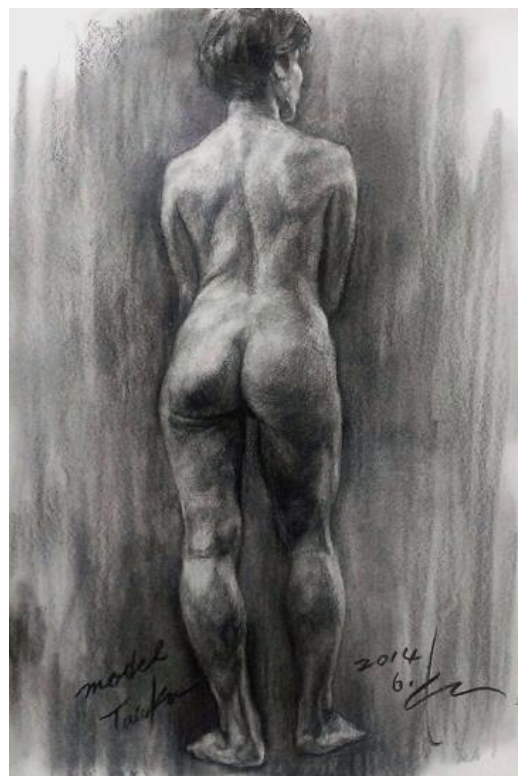

九州路樹絵フシゼンツ

長時間ヌードデッサン会 in 鹿児島

(クロッキー&320分固定ポーズ)

10/14・10/15 2日間 連続開催決定!

*1日のみのご参加も可能です。

アトリエ路樹絵代表

渡邊一雅先生の指導付き!

本気で上手になりたい人のための
本気のデッサントレーニング教室

アトリエ路樹絵の指導者が
鹿児島にやって来ます!

今回は2日間連続開催
クロッキー会とデッサン会
2本立てです。

この機会をお見逃しなく!

スケジュールおよび申し込み方法
については裏面をご覧ください。

アトリエ路樹絵 渡邊代表のデッサン作品例

SKILL よりも WILL! デッサンはハートで創るもの

ハートの無い絵は 絵ではありません。 続けることが才能だ!

デッサンは我流や独学でも十分描けるようになります。しかしながら、デッサンの基礎力がないと、自分のやり方で合っているのかが分からないままです。その不明確さが自信の喪失や不安となり、自分の中でコンプレックスを抱え続けることになります。ぜひこの機会にしっかりと基礎から学んでみませんか?ご参加をお待ちしております。

アトリエ路樹絵 主催代表
渡邊 一雅