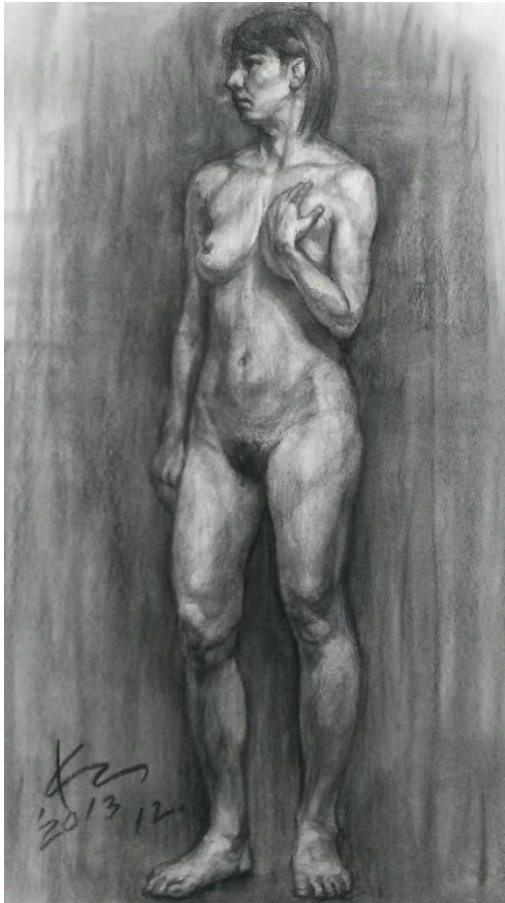

九州路樹絵フシゼンツ

長時間ヌードデッサン会 in 鹿児島

(クロッキー&320分固定ポーズ)

10/14・10/15 2日間 連続開催決定!

*1日のみのご参加も可能です。

アトリエ路樹絵代表

渡邊一雅先生の指導付き!

本気で上手になりたい人のための
本気のデッサントレーニング教室

アトリエ路樹絵の指導者が
鹿児島にやって来ます!

今回は2日間連続開催
クロッキー会とデッサン会
2本立てです。

この機会をお見逃しなく!

スケジュールおよび申し込み方法
については裏面をご覧ください。

アトリエ路樹絵 渡邊代表のデッサン作品例

SKILL よりも WILL! デッサンはハートで創るもの

ハートの無い絵は 絵ではありません。 続けることが才能だ!

デッサンは我流や独学でも十分描けるようになります。しかしながら、デッサンの基礎力がないと、自分のやり方で合っているのかが分からないままです。その不明確さが自信の喪失や不安となり、自分の中でコンプレックスを抱え続けることになります。ぜひこの機会にしっかりと基礎から学んでみませんか?ご参加をお待ちしております。

アトリエ路樹絵 主催代表
渡邊 一雅

アトリエ路樹絵 渡邊代表のデッサン作品例

参加費:

10/14(土)	
クロッキー会	3000 円(学生* 1500 円)
デッサン会	4000 円(学生* 2000 円)
10/15(日)	
半日のみ	4000 円(学生* 2000 円)
1日通し	7000 円(学生* 3500 円)

*** 開催スケジュール ***
 (固定ポーズデッサンは、2日間同一ポーズです)